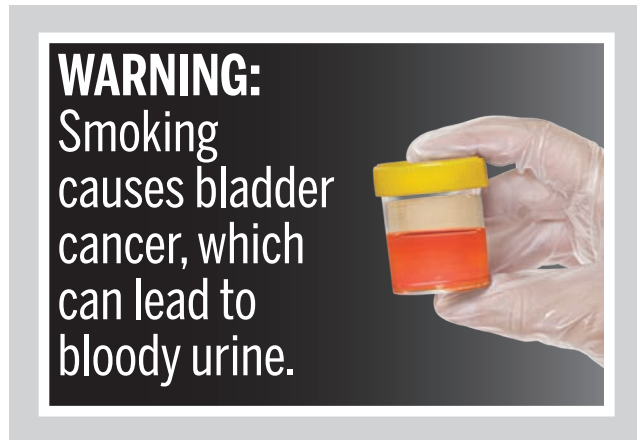

Required Warnings for Cigarette Advertisements

4. WARNING: Smoking causes bladder cancer, which can lead to bloody urine. English

Warning: Bladder Cancer
Size: 2 inches
Advertising Label Ratio: 1.5:1

File Name:
04_Bladder_Cancer_Ad_A_Ratio1_5to1_Rev.eps
English