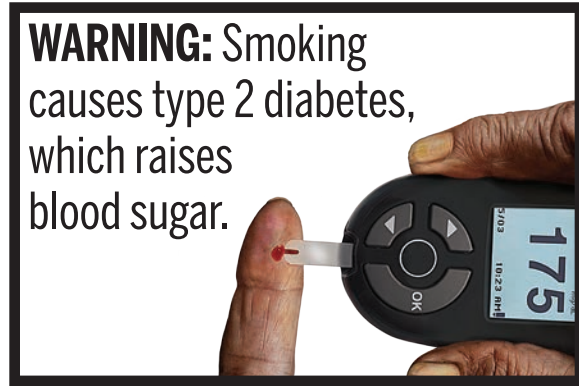

Required Warnings for Cigarette Advertisements

10. WARNING: Smoking causes type 2 diabetes, which raises blood sugar. English

Warning: Diabetes
Size: 2 inches
Advertising Label Ratio: 1.5:1

File Name:
10_Diabetes_Ad_A_Ratio1_5to1_Pos.eps
English